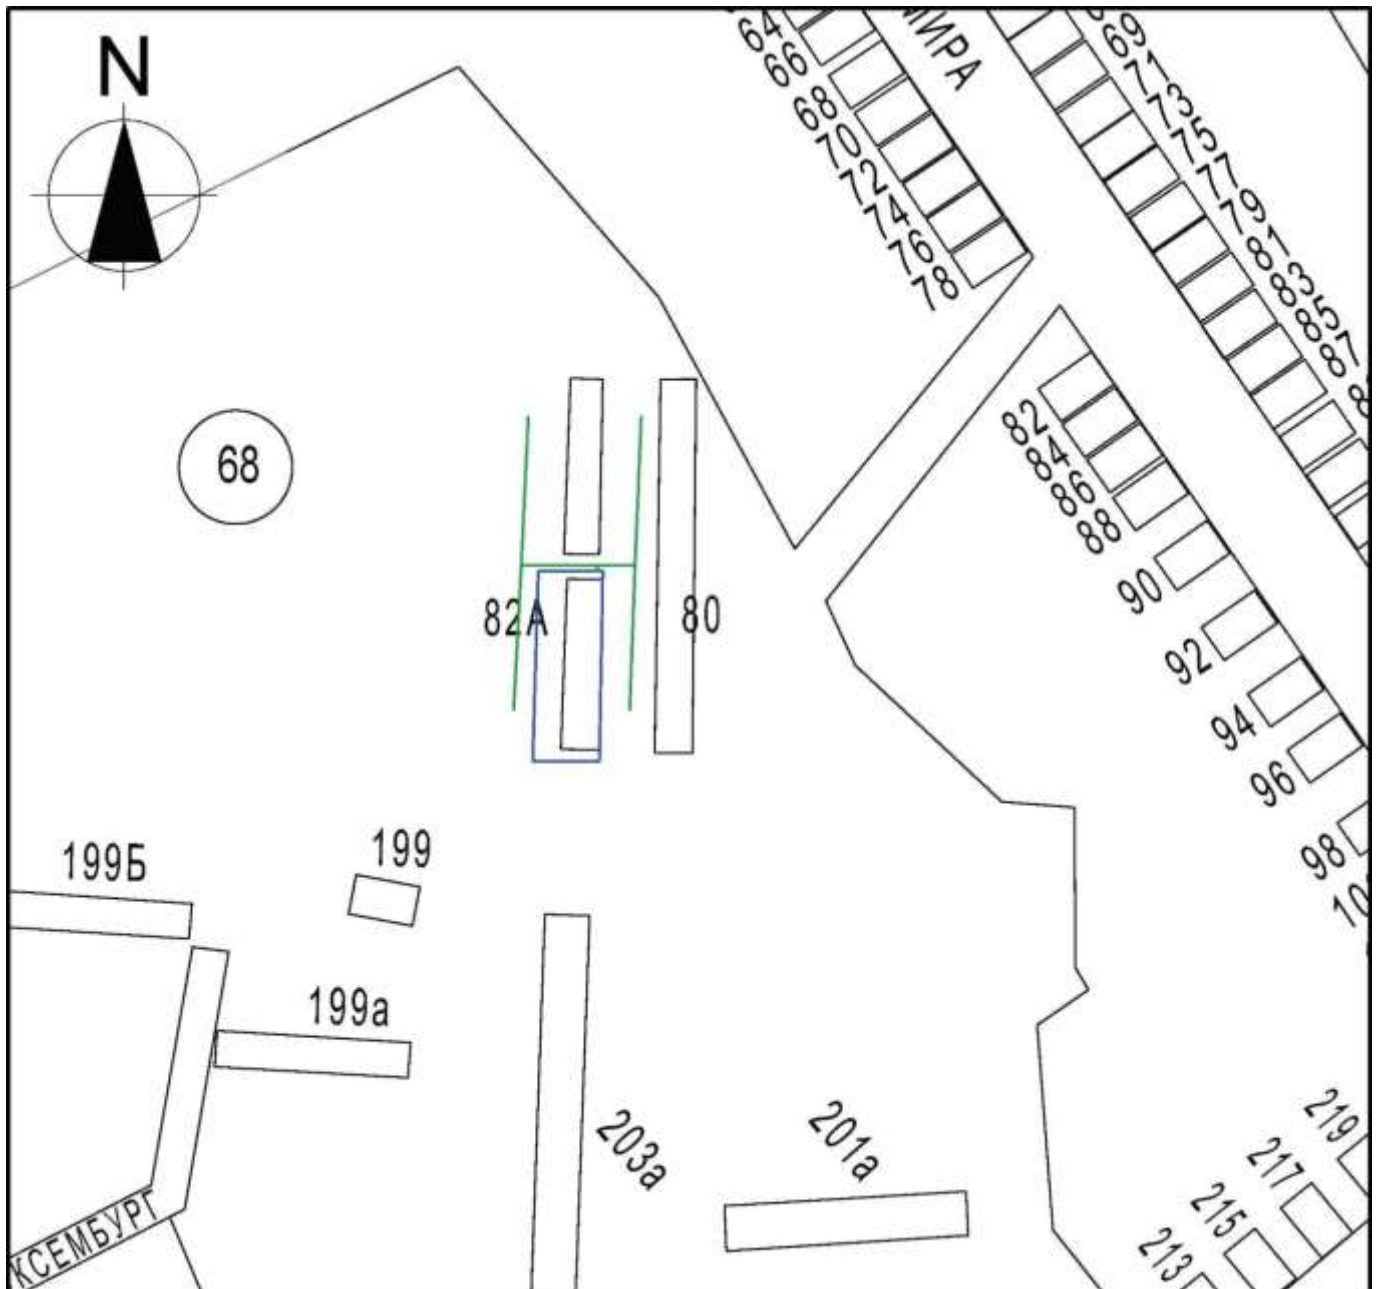

Схема границ прилегающих территорий для установления запрета на розничную продажу алкогольной продукции на территории Курганинского городского поселения Курганинского района Филиал МАДОУ детский сад № 34 г. Курганинск, ул. Мира, 82А

Масштаб 1:2000

Условные обозначения:
- - - - - границы обособленной территории
- - - - - прилегающая территория
[44] - существующие строения